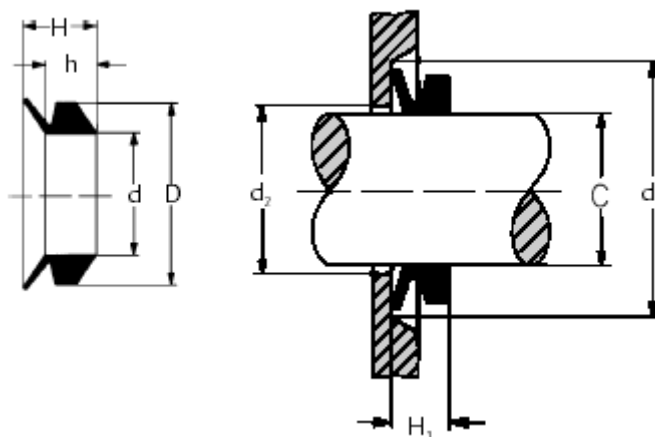

Varenummer: 17950065S  
Beskrivelse: KLEE V-ring VS 50-65 NBR 60

## Mål

C = 63-68  
d = 58.0  
D = 68.0  
d1 = C+15  
d2 = C+3  
h = 9.5  
H = 13.0  
H1 = 11 +/- 1